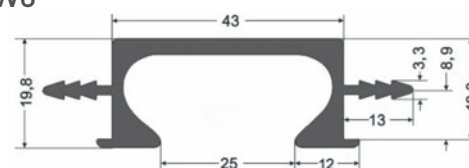

UKW4 Uchwyt wpuszczany 3,5mb INOX

dostępne wersje INDEX

UKW - 4 INOX 02900415
UKW - 1 UKW1

uchwyty do szafek górnych
długość sztangi 3,5m

materiał aluminium

UKW5 Uchwyt wpuszczany 3,5mb

dostępne wersje INDEX

UKW - 5 02900505
UKW - 5 INOX 02900515
UKW - 2 02900205

uchwyty do szafek dolnych
długość sztangi 3,5m

materiał aluminium

UKW6 Uchwyt wpuszczany 3,5mb

dostępne wersje INDEX

UKW - 6 INOX 02900615
UKW - 3 UKW3

uchwyty do drzwi przesuwanych
długość sztangi 3,5m

materiał aluminium

UKW6

UKW7 Uchwyt wpuszczany 3,5mb

dostępne wersje INDEX

UKW - 7 02900705
UKW - 7 INOX 02900715
UKW - 17 02901705

uchwyty do szafek dolnych i szuflad
długość sztangi 3,5m

materiał aluminium