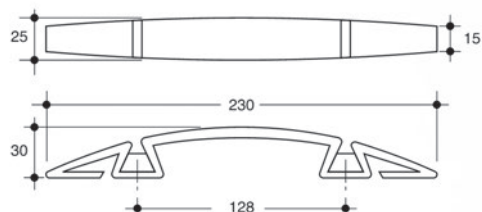

uchwyty do szafek dolnych i szuflad  
długość sztangi 3,5m

materiał aluminium

**UKW7**

**UKW17**

UP Uchwyty Soul „Maniglia”

INDEX: 0306

rozstaw 160 mm  
materiał tworzywo

kolorystyka szary, biały, czarny,  
pomarańczowy, czerwony

UP Uchwyty L-128  
przezroczysty

INDEX: 0037BTRASC

rozstaw 128 mm  
materiał tworzywo

tworzywo przezroczyste,  
stopki aluminium

UP uchwyt szeroki L-128/160

dostępne wersje	INDEX
L-128	0304VE
L-160	0304BVE

kolor biały, czarny  
materiał tworzywo

UP uchwyt wąski L-128/160/288

dostępne wersje	INDEX
L-128	0076BVE
L-160	0076CVE
L-288	0076EVE

szerokość uchwytu 9 mm  
kolor biały, czarny  
materiał tworzywo

UP uchwyt L-128 transp.

wysokość uchwytu 24mm  
kolor przezroczysty + chrom  
materiał tworzywo