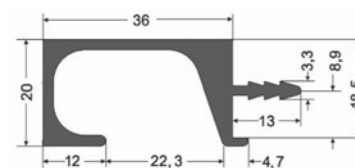

UKW - 6 INOX 02900615  
UKW - 3 UKW3

uchwyty do drzwi przesuwanych  
długość sztangi 3,5m

materiał aluminium

**UKW6**

**UKW3**

**UKW7 Uchwyt wpuszczany 3,5mb**

dostępne wersje INDEX

UKW - 7 02900705  
UKW - 7 INOX 02900715  
UKW - 17 02901705

uchwyty do szafek dolnych i szuflad  
długość sztangi 3,5m

materiał aluminium

**UKW7**

**UKW17**

UP Uchwyty Soul „Maniglia”

INDEX: 0306

rozstaw 160 mm  
materiał tworzywo

kolorystyka szary, biały, czarny,  
pomarańczowy, czerwony

kolor biały, czarny  
materiał tworzywo

UP uchwyt wąski L-128/160/288

dostępne wersje	INDEX
L-128	0076BVE
L-160	0076CVE
L-288	0076EVE

szerokość uchwytu 9 mm  
kolor biały, czarny  
materiał tworzywo

UP uchwyt L-128 transp.