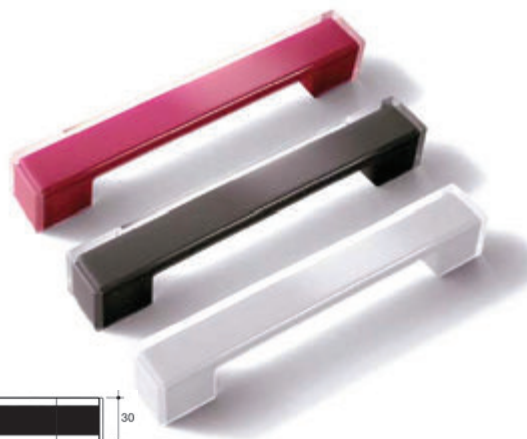

UKW - 6 INOX 02900615  
UKW - 3 UKW3

uchwyty do drzwi przesuwanych  
długość sztangi 3,5m

materiał aluminium

**UKW6**

**UKW3**

**UKW7 Uchwyt wpuszczany 3,5mb**

dostępne wersje INDEX

UKW - 7 02900705  
UKW - 7 INOX 02900715  
UKW - 17 02901705

uchwyty do szafek dolnych i szuflad  
długość sztangi 3,5m

materiał aluminium

**UKW7**

**UKW17**

UP Uchwyty Soul „Maniglia”

INDEX: 0306

rozstaw 160 mm  
materiał tworzywo

kolorystyka szary, biały, czarny,  
pomarańczowy, czerwony

UP Uchwyty L-128  
przezroczysty

INDEX: 0037BTRASC

rozstaw 128 mm  
materiał tworzywo

tworzywo przezroczyste,  
stopki aluminium

UP uchwyt szeroki L-128/160

dostępne wersje	INDEX
L-128	0304VE
L-160	0304BVE

kolor biały, czarny  
materiał tworzywo

UP uchwyt wąski L-128/160/288

dostępne wersje	INDEX
L-128	0076BVE
L-160	0076CVE
L-288	0076EVE

szerokość uchwytu 9 mm  
kolor biały, czarny  
materiał tworzywo

UP uchwyt L-128 transp.