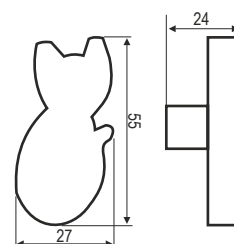

UP uchwyt kotek

INDEX: 0427GVE

kolor
żółty
fioletowy
pomarańczowy

materiał tworzywo