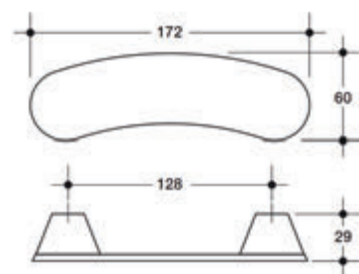

UP uchwyt bumerang

INDEX: 0337VE

kolor
pudrowy róż
różowy
niebieski
żółty
fioletowy
pistacjowy
pomarańczowy

materiał tworzywo