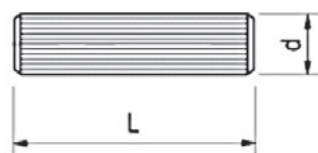

## UP uchwyt rybka

INDEX: 0427PVE

kolor  
 różowy  
 jasny niebieski  
 żółty  
 fioletowy  
 pistacjowy  
 pomarańczowy

materiał tworzywo

## Kołek meblowy

dostępne wersje	INDEX
Ø 10 x 40, Ø10 x 50	K10/40
Ø8 x 30, Ø8 x 32	K8K
Ø8 x 35	K8X35
Ø6 x 30	KD6/30

kołki ryflowane  
materiał lite drewno