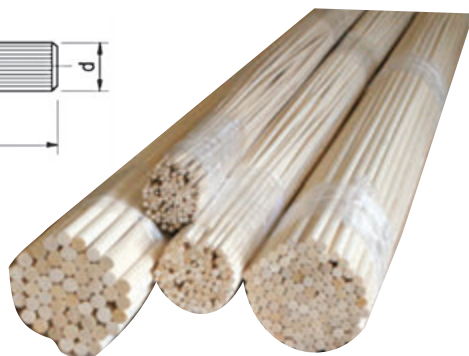

## UP uchwyt rybka

INDEX: 0427PVE

kolor  
 różowy  
 jasny niebieski  
 żółty  
 fioletowy  
 pistacjowy  
 pomarańczowy

materiał tworzywo

## Kołek meblowy

dostępne wersje	INDEX
Ø 10 x 40, Ø10 x 50	K10/40
Ø8 x 30, Ø8 x 32	K8K
Ø8 x 35	K8X35
Ø6 x 30	KD6/30

kołki ryflowane  
materiał lite drewno