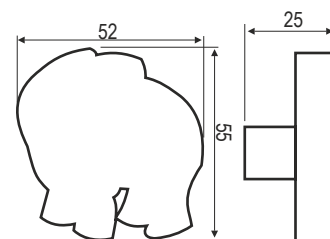

UP uchwyt słoń

INDEX: 0427EVE

kolor
różowy
jasny niebieski
żółty
fioletowy
pistacjowy
pomarańczowy

materiał tworzywo