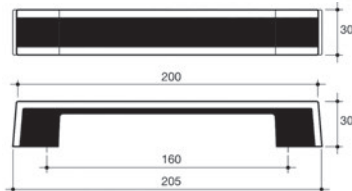

uchwyty do szafek dolnych i szuflad  
długość sztangi 3,5m

materiał aluminium

**UKW7**

**UKW17**

UP Uchwyty Soul „Maniglia”

INDEX: 0306

rozstaw 160 mm  
materiał tworzywo

kolorystyka szary, biały, czarny,  
pomarańczowy, czerwony

UP Uchwyty L-128  
przezroczysty

INDEX: 0037BTRASC

rozstaw 128 mm  
materiał tworzywo

tworzywo przezroczyste,  
stopki aluminium

UP uchwyt szeroki L-128/160

dostępne wersje	INDEX
L-128	0304VE
L-160	0304BVE

kolor biały, czarny  
materiał tworzywo

UP uchwyt wąski L-128/160/288

dostępne wersje	INDEX
L-128	0076BVE
L-160	0076CVE
L-288	0076EVE

szerokość uchwytu 9 mm  
kolor biały, czarny  
materiał tworzywo

UP uchwyt L-128 transp.