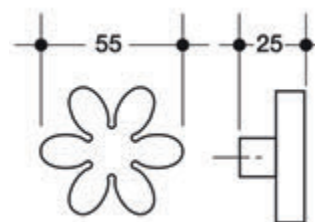

UP uchwyt kwiatek

INDEX: 0415VE

kolor
pudrowy róż
różowy
niebieski
żółty
fioletowy
pistacjowy
pomarańczowy

materiał tworzywo