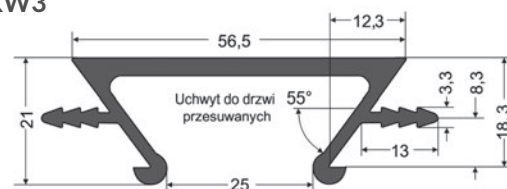

UKW - 6 INOX 02900615  
UKW - 3 UKW3

uchwyty do drzwi przesuwanych  
długość sztangi 3,5m

materiał aluminium

**UKW6**

**UKW3**

**UKW7 Uchwyt wpuszczany 3,5mb**

dostępne wersje INDEX

UKW - 7 02900705  
UKW - 7 INOX 02900715  
UKW - 17 02901705

uchwyty do szafek dolnych i szuflad  
długość sztangi 3,5m

materiał aluminium

**UKW7**

**UKW17**

UP Uchwyty Soul „Maniglia”

INDEX: 0306

rozstaw 160 mm  
materiał tworzywo

kolorystyka szary, biały, czarny,  
pomarańczowy, czerwony

kolor biały, czarny  
materiał tworzywo

UP uchwyt wąski L-128/160/288

dostępne wersje	INDEX
L-128	0076BVE
L-160	0076CVE
L-288	0076EVE

szerokość uchwytu 9 mm  
kolor biały, czarny  
materiał tworzywo

UP uchwyt L-128 transp.