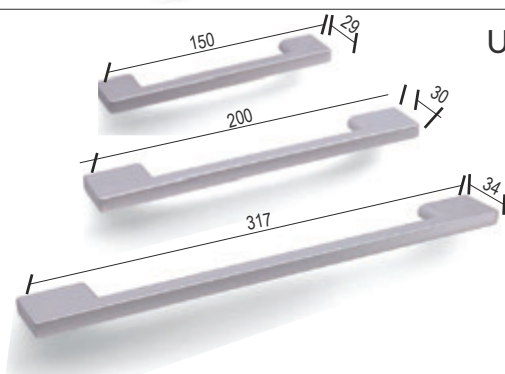

uchwyty do szafek dolnych i szuflad  
długość sztangi 3,5m

materiał aluminium

**UKW7**

**UKW17**

UP Uchwyty Soul „Maniglia”

INDEX: 0306

rozstaw 160 mm  
materiał tworzywo

kolorystyka szary, biały, czarny,  
pomarańczowy, czerwony

UP Uchwyty L-128  
przezroczysty

INDEX: 0037BTRASC

rozstaw 128 mm  
materiał tworzywo

tworzywo przezroczyste,  
stopki aluminium

UP uchwyt szeroki L-128/160

dostępne wersje	INDEX
L-128	0304VE
L-160	0304BVE

kolor biały, czarny  
materiał tworzywo

UP uchwyt wąski L-128/160/288

dostępne wersje	INDEX
L-128	0076BVE
L-160	0076CVE
L-288	0076EVE

szerokość uchwytu 9 mm  
kolor biały, czarny  
materiał tworzywo

UP uchwyt L-128 transp.

wysokość uchwytu 24mm  
kolor przezroczysty + chrom  
materiał tworzywo