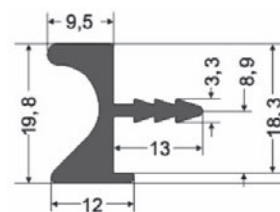

**UKW4 Uchwyt wpuszczany 3,5mb INOX**

dostępne wersje INDEX

UKW - 4 INOX 02900415  
UKW - 1 UKW1

uchwyty do szafek górnych  
długość sztangi 3,5m

materiał aluminium

**UKW4**

**UKW1**

**UKW5 Uchwyt wpuszczany 3,5mb**