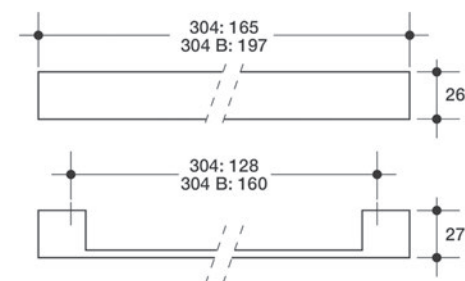

uchwyty do szafek dolnych i szuflad  
długość sztangi 3,5m

materiał aluminium

**UKW7**

**UKW17**

UP Uchwyty Soul „Maniglia”

INDEX: 0306

rozstaw 160 mm  
materiał tworzywo

kolorystyka szary, biały, czarny,  
pomarańczowy, czerwony

UP Uchwyty L-128  
przezroczysty

INDEX: 0037BTRASC

rozstaw 128 mm  
materiał tworzywo

tworzywo przezroczyste,  
stopki aluminium

UP uchwyt szeroki L-128/160

dostępne wersje	INDEX
L-128	0304VE
L-160	0304BVE

kolor biały, czarny  
materiał tworzywo

UP uchwyt wąski L-128/160/288

dostępne wersje	INDEX
L-128	0076BVE
L-160	0076CVE
L-288	0076EVE

szerokość uchwytu 9 mm  
kolor biały, czarny  
materiał tworzywo

UP uchwyt L-128 transp.

wysokość uchwytu 24mm  
kolor przezroczysty + chrom  
materiał tworzywo