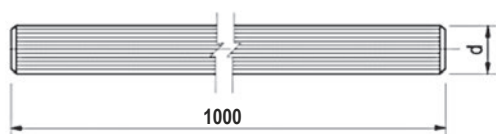

## UP uchwyt rybka

INDEX: 0427PVE

kolor  
 różowy  
 jasny niebieski  
 żółty  
 fioletowy  
 pistacjowy  
 pomarańczowy

materiał tworzywo

## Kołek meblowy

dostępne wersje	INDEX
Ø 10 x 40, Ø10 x 50	K10/40
Ø8 x 30, Ø8 x 32	K8K
Ø8 x 35	K8X35
Ø6 x 30	KD6/30

kołki ryflowane  
materiał lite drewno