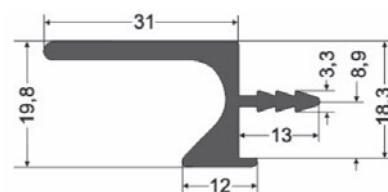

**UKW4 Uchwyt wpuszczany 3,5mb INOX**

dostępne wersje INDEX

UKW - 4 INOX 02900415  
UKW - 1 UKW1

uchwyty do szafek górnych  
długość sztangi 3,5m

materiał aluminium

**UKW4**

**UKW1**

**UKW5 Uchwyt wpuszczany 3,5mb**

dostępne wersje INDEX

UKW - 5 02900505  
UKW - 5 INOX 02900515  
UKW - 2 02900205

uchwyty do szafek dolnych  
długość sztangi 3,5m

materiał aluminium

**UKW5**

**UKW2**

**UKW6 Uchwyt wpuszczany 3,5mb**

dostępne wersje INDEX

kolor biały, czarny  
materiał tworzywo

UP uchwyt wąski L-128/160/288

dostępne wersje	INDEX
L-128	0076BVE
L-160	0076CVE
L-288	0076EVE

szerokość uchwytu 9 mm  
kolor biały, czarny  
materiał tworzywo

UP uchwyt L-128 transp.