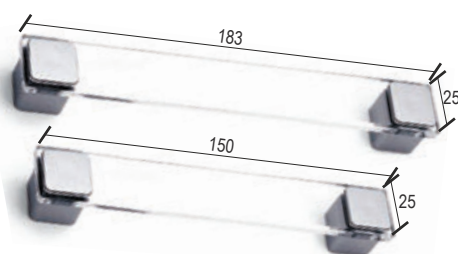

UP Uchwyty L-128  
przezroczysty

INDEX: 0037BTRASC

rozstaw 128 mm  
materiał tworzywo

tworzywo przezroczyste,  
stopki aluminium

UP uchwyt szeroki L-128/160

dostępne wersje	INDEX
L-128	0304VE
L-160	0304BVE

kolor biały, czarny  
materiał tworzywo

UP uchwyt wąski L-128/160/288

dostępne wersje	INDEX
L-128	0076BVE
L-160	0076CVE
L-288	0076EVE

szerokość uchwytu 9 mm  
kolor biały, czarny  
materiał tworzywo

UP uchwyt L-128 transp.

INDEX: 0046BTRA/C

kolor przydymiony przezroczysty+chrom,  
przydymiony przezroczysty+alu  
przezroczysty+chrom

materiał tworzywo

UP uchwyt L-128  
bezbarwny + stopka chrom

dostępne wersje	INDEX
L-128	0096TRASCL
L-160	0094TRASCL

wysokość uchwytu 24mm  
kolor przezroczysty + chrom  
materiał tworzywo