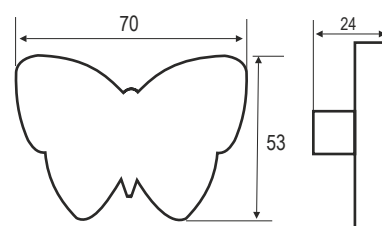

UP uchwyt motylek

INDEX: 0427FVE

kolor
różowy
jasny niebieski
żółty
fioletowy
pistacjowy
pomarańczowy

materiał tworzywo