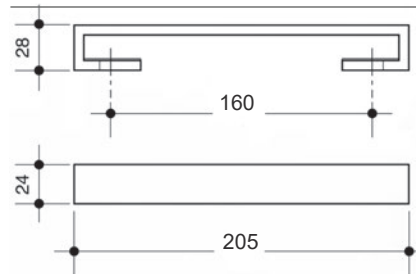

uchwyty do szafek dolnych i szuflad  
długość sztangi 3,5m

materiał aluminium

**UKW7**

**UKW17**

UP Uchwyty Soul „Maniglia”

INDEX: 0306

rozstaw 160 mm  
materiał tworzywo

kolorystyka szary, biały, czarny,  
pomarańczowy, czerwony

UP Uchwyty L-128  
przezroczysty

INDEX: 0037BTRASC

rozstaw 128 mm  
materiał tworzywo

tworzywo przezroczyste,  
stopki aluminium

UP uchwyt szeroki L-128/160

dostępne wersje	INDEX
L-128	0304VE
L-160	0304BVE

kolor biały, czarny  
materiał tworzywo

UP uchwyt wąski L-128/160/288

dostępne wersje	INDEX
L-128	0076BVE
L-160	0076CVE
L-288	0076EVE

szerokość uchwytu 9 mm  
kolor biały, czarny  
materiał tworzywo

UP uchwyt L-128 transp.

wysokość uchwytu 24mm  
kolor przezroczysty + chrom  
materiał tworzywo