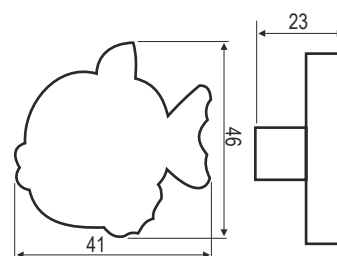

UP uchwyt rybka

INDEX: 0427PVE

kolor
różowy
jasny niebieski
żółty
fioletowy
pistacjowy
pomarańczowy

materiał tworzywo