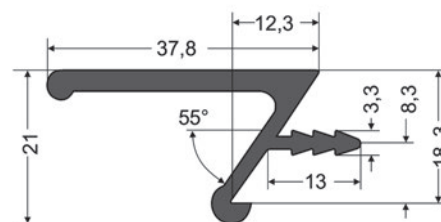

**UKW4 Uchwyt wpuszczany 3,5mb INOX**

dostępne wersje INDEX

UKW - 4 INOX 02900415  
UKW - 1 UKW1

uchwyty do szafek górnych  
długość sztangi 3,5m

materiał aluminium

**UKW4**

**UKW1**

**UKW5 Uchwyt wpuszczany 3,5mb**

dostępne wersje INDEX

UKW - 5 02900505  
UKW - 5 INOX 02900515  
UKW - 2 02900205

uchwyty do szafek dolnych  
długość sztangi 3,5m

materiał aluminium

**UKW5**

**UKW2**

**UKW6 Uchwyt wpuszczany 3,5mb**

dostępne wersje INDEX

UKW - 6 INOX 02900615  
UKW - 3 UKW3

uchwyty do drzwi przesuwanych  
długość sztangi 3,5m

materiał aluminium

**UKW6**

**UKW3**

**UKW7 Uchwyt wpuszczany 3,5mb**

dostępne wersje INDEX

UKW - 7 02900705  
UKW - 7 INOX 02900715  
UKW - 17 02901705

kolor biały, czarny  
materiał tworzywo

UP uchwyt wąski L-128/160/288

dostępne wersje	INDEX
L-128	0076BVE
L-160	0076CVE
L-288	0076EVE

szerokość uchwytu 9 mm  
kolor biały, czarny  
materiał tworzywo

UP uchwyt L-128 transp.