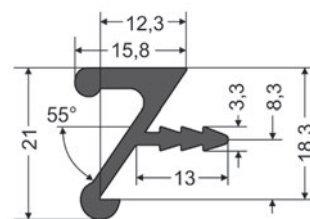

**UKW4 Uchwyt wpuszczany 3,5mb INOX**

dostępne wersje INDEX

UKW - 4 INOX 02900415  
UKW - 1 UKW1

uchwyty do szafek górnych  
długość sztangi 3,5m

materiał aluminium

**UKW4**

**UKW1**

**UKW5 Uchwyt wpuszczany 3,5mb**