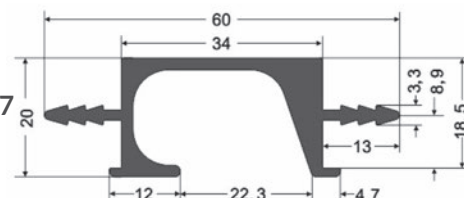

uchwyty do szafek dolnych i szuflad  
długość sztangi 3,5m

materiał aluminium

**UKW7**

**UKW17**

UP Uchwyty Soul „Maniglia”

INDEX: 0306

rozstaw 160 mm  
materiał tworzywo

kolorystyka szary, biały, czarny,  
pomarańczowy, czerwony

UP Uchwyty L-128  
przezroczysty

INDEX: 0037BTRASC

rozstaw 128 mm  
materiał tworzywo

tworzywo przezroczyste,  
stopki aluminium

UP uchwyt szeroki L-128/160

dostępne wersje	INDEX
L-128	0304VE
L-160	0304BVE

kolor biały, czarny  
materiał tworzywo

UP uchwyt wąski L-128/160/288

dostępne wersje	INDEX
L-128	0076BVE
L-160	0076CVE
L-288	0076EVE

szerokość uchwytu 9 mm  
kolor biały, czarny  
materiał tworzywo

UP uchwyt L-128 transp.