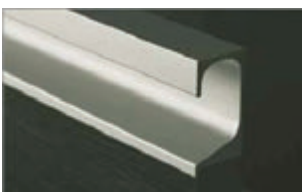

UKW7 Uchwyt wpuszczany 3,5mb

dostępne wersje INDEX

UKW - 7 02900705
UKW - 7 INOX 02900715
UKW - 17 02901705

uchwyty do szafek dolnych i szuflad
długość sztangi 3,5m

materiał aluminium

UKW7