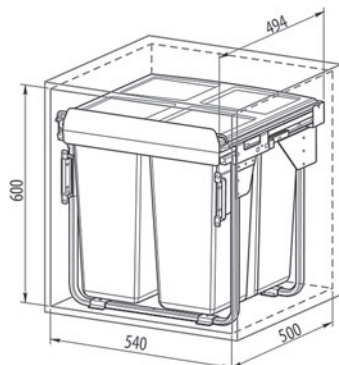

Kosz na odpady GTV do 60

INDEX: PB-M342X1760

z mocowaniem przednim
kolor wkładów szary

wkłady
2x34L
34L+2x17L