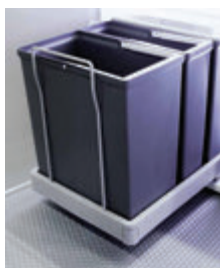

Kosz na śmieci IMA BOXIT

dostępne wersje INDEX

400, H-300 210004416
600, H-385 210004619
800, H-300 210004819

kolor wykończenia szary
stanowi wypełnienie do większości metalowych szuflad

BOXIT 400 **BOXIT 600**

*dostępne są dwie wysokości koszy
**pojemność zależy od wysokości kosza

Kosz na śmieci IMA SELECT

dostępne wersje INDEX

SELECT 2 210003402
SELECT 3 210003406

kolor wykończenia szary
montaż jako lewy lub prawy
mechanizm swing-out do
automatycznego wysuwu kosza
jako dodatkowa opcja

SELECT 2
pojemność 34l

SELECT 3
pojemność 32l

SELECT 4
pojemność 26l

Kosz na śmieci IMA SELECT 400

INDEX: 210001405

kolor wykończenia szary
27,5 l pojemności
montaż lewa lub prawa strona
automatyczne otwieranie dzięki
mechanizmowi swing-out w zestawie