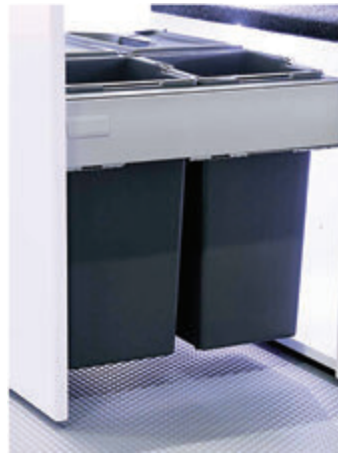

Kosz na śmieci IMA CUBE

dostępne wersje INDEX

szerokość 600 210004616
szerokość 800 210004812

kolor wykończenia biały, szary, czarny

stanowi wypełnienie do szuflad typu Tandem i Tandembox

	głębokość(A)	szerokość(B)	wysokość(C)	pojemność	ilość koszy
CUBE 400 S	416 mm	318 mm	286 mm	24 l	2
CUBE 400 L	416 mm	355 mm	286 mm	24 l	2
CUBE 600 S	416 mm	518 mm	286 mm	39 l	4
CUBE 600 L	416 mm	555 mm	286 mm	39 l	4
CUBE 800 S	416 mm	718 mm	286 mm	54 l	6
CUBE 800 L	416 mm	755 mm	286 mm	54 l	6
CUBE 900 S	416 mm	818 mm	286 mm	63 l	6
CUBE 900 L	416 mm	855 mm	286 mm	63 l	6

Kosz na śmieci IMA BOXIT

dostępne wersje INDEX

400, H-300 210004416
600, H-385 210004619
800, H-300 210004819

kolor wykończenia szary
stanowi wypełnienie do większości metalowych szuflad

BOXIT 400 **BOXIT 600**