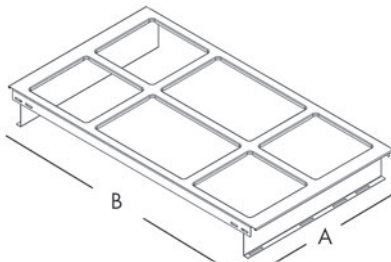

Kosz na śmieci IMA CUBE

dostępne wersje INDEX

szerokość 600 210004616
szerokość 800 210004812

kolor wykończenia biały, szary, czarny

stanowi wypełnienie do szuflad typu Tandem i Tandembox

	głębokość(A)	szerokość(B)	wysokość(C)	pojemność	ilość koszy
CUBE 400 S	416 mm	318 mm	286 mm	24 l	2
CUBE 400 L	416 mm	355 mm	286 mm	24 l	2
CUBE 600 S	416 mm	518 mm	286 mm	39 l	4
CUBE 600 L	416 mm	555 mm	286 mm	39 l	4
CUBE 800 S	416 mm	718 mm	286 mm	54 l	6
CUBE 800 L	416 mm	755 mm	286 mm	54 l	6
CUBE 900 S	416 mm	818 mm	286 mm	63 l	6
CUBE 900 L	416 mm	855 mm	286 mm	63 l	6

Kosz na śmieci IMA BOXIT

dostępne wersje INDEX

400, H-300 210004416
600, H-385 210004619
800, H-300 210004819

kolor wykończenia szary
stanowi wypełnienie do większości metalowych szuflad

BOXIT 400 **BOXIT 600**

BOXIT 800

	głębokość(A)	szerokość(B)	wysokość*	pojemność**	ilość	koszy
BOXIT 400	423 mm	330 mm	300/385 mm	24/31 l	2	
BOXIT 600	423 mm	530 mm	300/385 mm	39/50 l	4	
BOXIT 800	423 mm	730 mm	300/385 mm	54/69 l	6	

*dostępne są dwie wysokości koszy
**pojemność zależy od wysokości kosza

Kosz na śmieci IMA SELECT

dostępne wersje INDEX

SELECT 2 210003402
SELECT 3 210003406

kolor wykończenia szary
montaż jako lewy lub prawy
mechanizm swing-out do
automatycznego wysuwu kosza
jako dodatkowa opcja