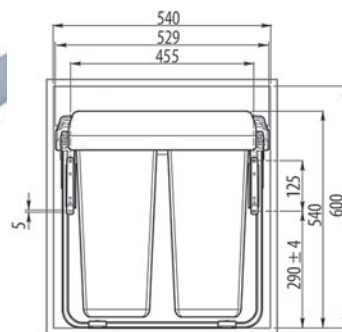

Kosz na odpady GTV do 60

INDEX: PB-M342X1760

z mocowaniem przednim
kolor wkładów szary

wkłady
2x34L
34L+2x17L