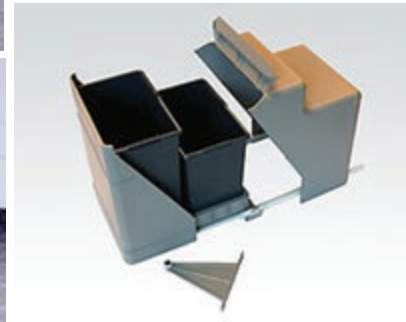

*dostępne są dwie wysokości koszy
**pojemność zależy od wysokości kosza

Kosz na śmieci IMA SELECT

dostępne wersje INDEX

SELECT 2 210003402
SELECT 3 210003406

kolor wykończenia szary
montaż jako lewy lub prawy
mechanizm swing-out do
automatycznego wysuwu kosza
jako dodatkowa opcja

SELECT 2
pojemność 34l

SELECT 3
pojemność 32l

SELECT 4
pojemność 26l

Kosz na śmieci IMA SELECT 400

INDEX: 210001405

kolor wykończenia szary
27,5 l pojemności
montaż lewa lub prawa strona
automatyczne otwieranie dzięki
mechanizmowi swing-out w zestawie

segregator niski dostępny z mocowaniem
lub bez mocowania przedniego

wkłady 2x15L

segregator wysoki dostępny z mocowaniem
lub bez mocowania przedniego

wkłady
2x20L
20l + 2x10L

Kosz na odpady GTV do 60

INDEX: PB-M342X1760