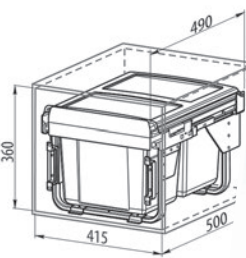

segregator niski dostępny z mocowaniem
lub bez mocowania przedniego

wkłady 2x15L

segregator wysoki dostępny z mocowaniem
lub bez mocowania przedniego

wkłady
2x20L
20l + 2x10L

Kosz na odpady GTV do 60

INDEX: PB-M342X1760