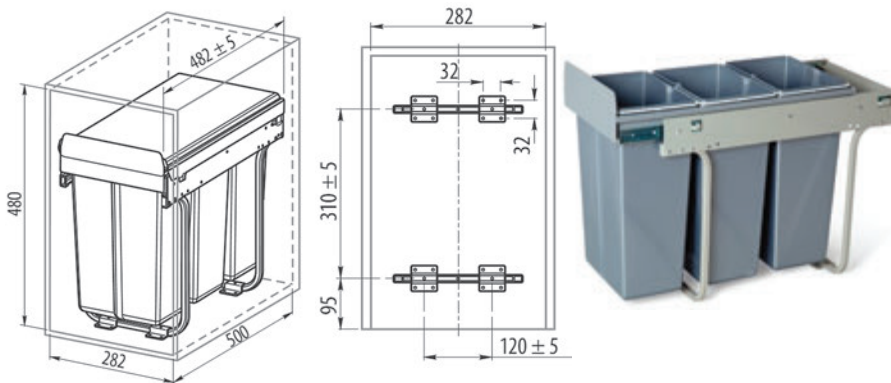

Kosz na odpady GTV do 45

dostępne wersje INDEX

2x15L	PB-002X15-60
2x20L	PB002X20-60
20l + 2x10L	PB-020X1060

segregator niski dostępny z mocowaniem
lub bez mocowania przedniego

wkłady 2x15L

segregator wysoki dostępny z mocowaniem
lub bez mocowania przedniego

wkłady
2x20L
20l + 2x10L