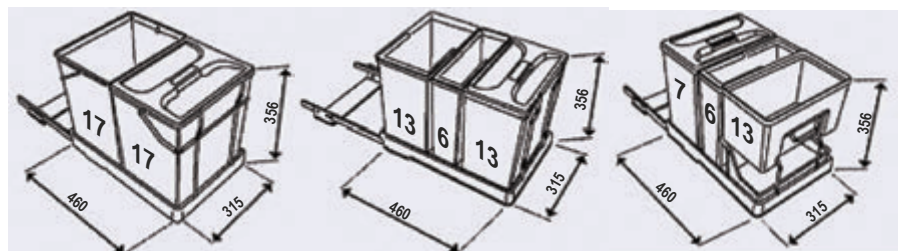

Kosz na śmieci IMA CUBE

dostępne wersje INDEX

szerokość 600 210004616
szerokość 800 210004812

kolor wykończenia biały, szary, czarny

stanowi wypełnienie do szuflad typu Tandem i Tandembox

	głębokość(A)	szerokość(B)	wysokość(C)	pojemność	ilość koszy
CUBE 400 S	416 mm	318 mm	286 mm	24 l	2
CUBE 400 L	416 mm	355 mm	286 mm	24 l	2
CUBE 600 S	416 mm	518 mm	286 mm	39 l	4
CUBE 600 L	416 mm	555 mm	286 mm	39 l	4
CUBE 800 S	416 mm	718 mm	286 mm	54 l	6
CUBE 800 L	416 mm	755 mm	286 mm	54 l	6
CUBE 900 S	416 mm	818 mm	286 mm	63 l	6
CUBE 900 L	416 mm	855 mm	286 mm	63 l	6

BOXIT 800

	głębokość(A)	szerokość(B)	wysokość*	pojemność**	ilość	koszy
BOXIT 400	423 mm	330 mm	300/385 mm	24/31 l	2	
BOXIT 600	423 mm	530 mm	300/385 mm	39/50 l	4	
BOXIT 800	423 mm	730 mm	300/385 mm	54/69 l	6	

*dostępne są dwie wysokości koszy
**pojemność zależy od wysokości kosza

Kosz na śmieci IMA SELECT

dostępne wersje INDEX

SELECT 2 210003402
SELECT 3 210003406

kolor wykończenia szary
montaż jako lewy lub prawy
mechanizm swing-out do
automatycznego wysuwu kosza
jako dodatkowa opcja

SELECT 2
pojemność 34l

SELECT 3
pojemność 32l

SELECT 4
pojemność 26l

Kosz na śmieci IMA SELECT 400

INDEX: 210001405

kolor wykończenia szary
27,5 l pojemności
montaż lewa lub prawa strona
automatyczne otwieranie dzięki
mechanizmowi swing-out w zestawie