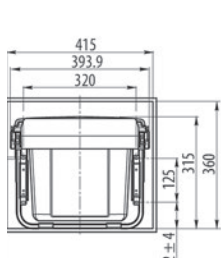

BOXIT 800

	głębokość(A)	szerokość(B)	wysokość*	pojemność**	ilość	koszy
BOXIT 400	423 mm	330 mm	300/385 mm	24/31 l	2	
BOXIT 600	423 mm	530 mm	300/385 mm	39/50 l	4	
BOXIT 800	423 mm	730 mm	300/385 mm	54/69 l	6	

SELECT 2
pojemność 34l

SELECT 3
pojemność 32l

SELECT 4
pojemność 26l

Kosz na śmieci IMA SELECT 400

INDEX: 210001405

kolor wykończenia szary
27,5 l pojemności
montaż lewa lub prawa strona
automatyczne otwieranie dzięki
mechanizmowi swing-out w zestawie

segregator niski dostępny z mocowaniem
lub bez mocowania przedniego

wkłady 2x15L

segregator wysoki dostępny z mocowaniem
lub bez mocowania przedniego

wkłady
2x20L
20l + 2x10L

Kosz na odpady GTV do 60

INDEX: PB-M342X1760