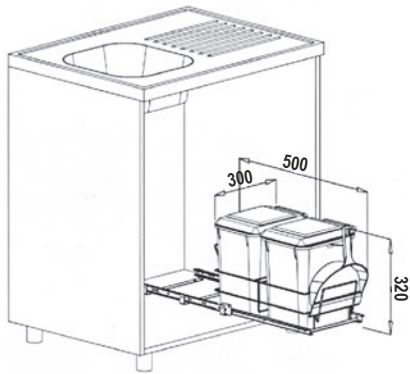

600	2x15L + 2 brytfanki	PB-91104100B5
600	1x15L + 2x7L + 2 brytfanki	PB-91114100B5
800	3x15L + 3 brytfanki	PB-91634100B5
800	2x15L + 2x7L	PB-91644100B5
900	3x15L + 3 brytfanki	PB-91164100B5
900	2x15L + 2x7L + 3 brytfanki	PB-91174100B5
1200	4x15L + 4 brytfanki	PB-91224100B5

do szuflad o długości 500 mm, 450 mm - po przycięciu
materiał tworzywo

multino 600
PB-91104100B5

multino 600
PB-91114100B5

multino 800
PB-91644100B5

multino 900
PB-91164100B5

multino 900
PB-91174100B5

Kosz na śmieci wysuwany pojedynczy

INDEX: B-031/03

mocowany na boku korpusu na prowadnicach częściowego wysuwu

stelaż biały malowany proszkowo kolor pojemnika biały, srebrny, brąz

Kosz na śmieci wysuwany podwójny

INDEX: KDSP

mocowany na dnie korpusu na prowadnicach częściowego wysuwu