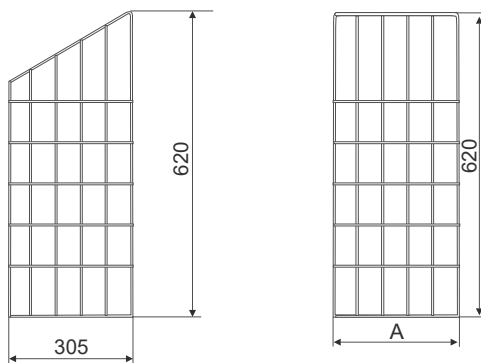

stelaż biały malowany proszkowo kolor pojemnika biały, srebrny, brąz

Koszyk mały 30, duży 40

dostępne wersje INDEX

30 biały	B-017//03
30 srebrny	B-017//03
40 biały	KM30/S
40 srebrny	K330/109/104

materiał stal
w zestawie uchwyt mocujący
plastikowy 4 szt