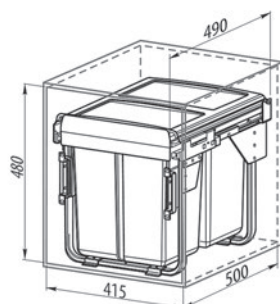

BOXIT 800

	głębokość(A)	szerokość(B)	wysokość*	pojemność**	ilość	koszy
BOXIT 400	423 mm	330 mm	300/385 mm	24/31 l	2	
BOXIT 600	423 mm	530 mm	300/385 mm	39/50 l	4	
BOXIT 800	423 mm	730 mm	300/385 mm	54/69 l	6	

SELECT 2
pojemność 34l

SELECT 3
pojemność 32l

SELECT 4
pojemność 26l

Kosz na śmieci IMA SELECT 400

INDEX: 210001405

kolor wykończenia szary
27,5 l pojemności
montaż lewa lub prawa strona
automatyczne otwieranie dzięki
mechanizmowi swing-out w zestawie

segregator niski dostępny z mocowaniem
lub bez mocowania przedniego

wkłady 2x15L

segregator wysoki dostępny z mocowaniem
lub bez mocowania przedniego

wkłady
2x20L
20l + 2x10L

Kosz na odpady GTV do 60

INDEX: PB-M342X1760