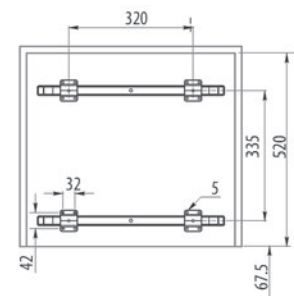

Kosz na śmieci IMA SELECT 400

INDEX: 210001405

kolor wykończenia szary
27,5 l pojemności
montaż lewa lub prawa strona
automatyczne otwieranie dzięki
mechanizmowi swing-out w zestawie

Kosz na odpady GTV do 30

INDEX: PB-45-002010

kolor wykończenia szary
na prowadnicach z cichym domykiem

wkłady:
3x10L
20L+10L

Kosz na odpady GTV do 45

dostępne wersje INDEX

2x15L	PB-002X15-60
2x20L	PB002X20-60
20l + 2x10L	PB-020X1060

segregator niski dostępny z mocowaniem
lub bez mocowania przedniego

wkłady 2x15L

segregator wysoki dostępny z mocowaniem
lub bez mocowania przedniego

wkłady
2x20L
20l + 2x10L