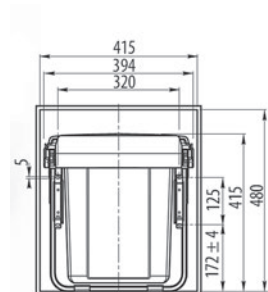

Kosz na śmieci IMA SELECT 400

INDEX: 210001405

kolor wykończenia szary
27,5 l pojemności
montaż lewa lub prawa strona
automatyczne otwieranie dzięki
mechanizmowi swing-out w zestawie

Kosz na odpady GTV do 30

INDEX: PB-45-002010

kolor wykończenia szary
na prowadnicach z cichym domykiem

wkłady:
3x10L
20L+10L

Kosz na odpady GTV do 45

dostępne wersje INDEX

2x15L	PB-002X15-60
2x20L	PB002X20-60
20l + 2x10L	PB-020X1060

segregator niski dostępny z mocowaniem
lub bez mocowania przedniego

wkłady 2x15L

segregator wysoki dostępny z mocowaniem
lub bez mocowania przedniego

wkłady
2x20L
20l + 2x10L