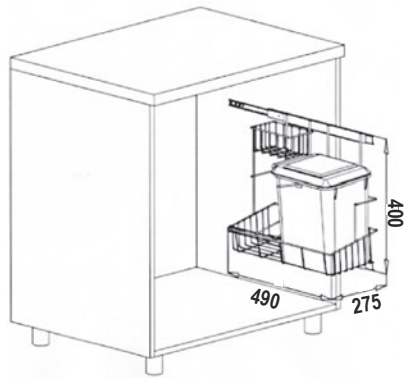

600	2x15L + 2 brytfanki	PB-91104100B5
600	1x15L + 2x7L + 2 brytfanki	PB-91114100B5
800	3x15L + 3 brytfanki	PB-91634100B5
800	2x15L + 2x7L	PB-91644100B5
900	3x15L + 3 brytfanki	PB-91164100B5
900	2x15L + 2x7L + 3 brytfanki	PB-91174100B5
1200	4x15L + 4 brytfanki	PB-91224100B5

do szuflad o długości 500 mm, 450 mm - po przycięciu
materiał tworzywo

multino 600
PB-91104100B5

multino 600
PB-91114100B5

multino 800
PB-91644100B5

multino 900
PB-91164100B5

multino 900
PB-91174100B5

Kosz na śmieci wysuwany pojedynczy

INDEX: B-031/03

mocowany na boku korpusu na prowadnicach częściowego wysuwu

stelaż biały malowany proszkowo kolor pojemnika biały, srebrny, brąz

Kosz na śmieci wysuwany podwójny

INDEX: KDSP

mocowany na dnie korpusu na prowadnicach częściowego wysuwu