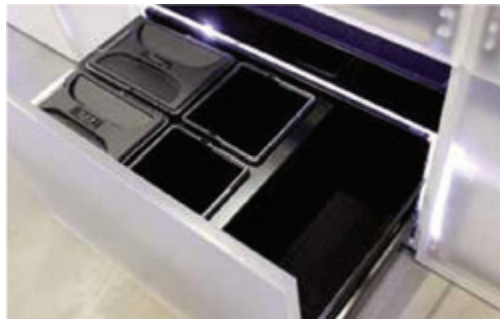

Kosz na śmieci IMA CUBE

dostępne wersje INDEX

szerokość 600 210004616
szerokość 800 210004812

kolor wykończenia biały, szary, czarny

stanowi wypełnienie do szuflad typu Tandem i Tandembox

	głębokość(A)	szerokość(B)	wysokość(C)	pojemność	ilość koszy
CUBE 400 S	416 mm	318 mm	286 mm	24 l	2
CUBE 400 L	416 mm	355 mm	286 mm	24 l	2
CUBE 600 S	416 mm	518 mm	286 mm	39 l	4
CUBE 600 L	416 mm	555 mm	286 mm	39 l	4
CUBE 800 S	416 mm	718 mm	286 mm	54 l	6
CUBE 800 L	416 mm	755 mm	286 mm	54 l	6
CUBE 900 S	416 mm	818 mm	286 mm	63 l	6
CUBE 900 L	416 mm	855 mm	286 mm	63 l	6

Kosz na śmieci IMA BOXIT

dostępne wersje INDEX

400, H-300 210004416
600, H-385 210004619
800, H-300 210004819

kolor wykończenia szary
stanowi wypełnienie do większości metalowych szuflad

BOXIT 400 **BOXIT 600**