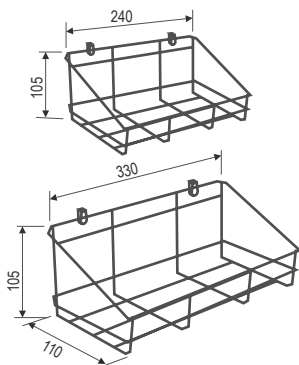

do szuflad o długości 500 mm, 450 mm - po przycięciu
materiał tworzywo

multino 600
PB-91104100B5

multino 600
PB-91114100B5

multino 800
PB-91644100B5

multino 900
PB-91164100B5

multino 900
PB-91174100B5

Kosz na śmieci wysuwany pojedynczy

INDEX: B-031/03

mocowany na boku korpusu na prowadnicach częściowego wysuwu

stelaż biały malowany proszkowo kolor pojemnika biały, srebrny, brąz

Kosz na śmieci wysuwany podwójny

INDEX: KDSP

mocowany na dnie korpusu na prowadnicach częściowego wysuwu

stelaż biały malowany proszkowo kolor pojemnika biały, srebrny, brąz

Koszyk mały 30, duży 40

dostępne wersje INDEX

30 biały	B-017//03
30 srebrny	B-017//03
40 biały	KM30/S
40 srebrny	K330/109/104

materiał stal
w zestawie uchwyt mocujący
plastikowy 4 szt