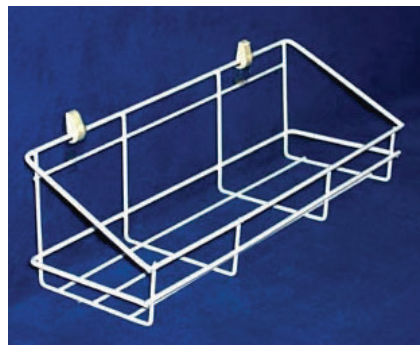

INDEX: B-031/03

mocowany na boku korpusu na prowadnicach częściowego wysuwu

stelaż biały malowany proszkowo kolor pojemnika biały, srebrny, brąz

Kosz na śmieci wysuwany podwójny

INDEX: KDSP

mocowany na dnie korpusu na prowadnicach częściowego wysuwu

stelaż biały malowany proszkowo kolor pojemnika biały, srebrny, brąz

Koszyk mały 30, duży 40

dostępne wersje INDEX

30 biały	B-017//03
30 srebrny	B-017//03
40 biały	KM30/S
40 srebrny	K330/109/104

materiał stal
w zestawie uchwyt mocujący
plastikowy 4 szt