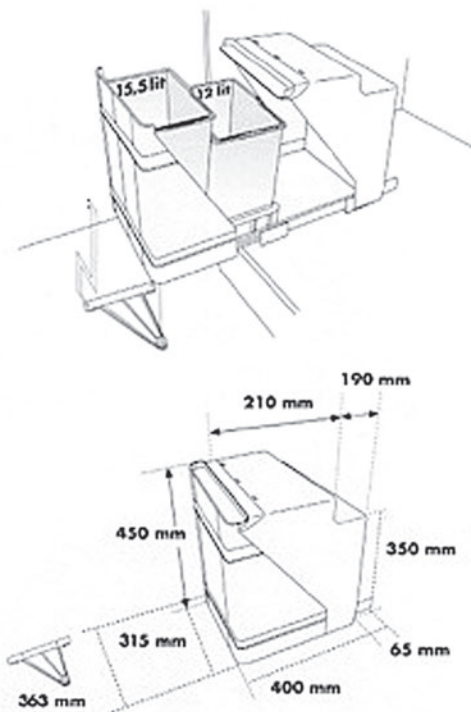

BOXIT 800

	głębokość(A)	szerokość(B)	wysokość*	pojemność**	ilość	koszy
BOXIT 400	423 mm	330 mm	300/385 mm	24/31 l	2	
BOXIT 600	423 mm	530 mm	300/385 mm	39/50 l	4	
BOXIT 800	423 mm	730 mm	300/385 mm	54/69 l	6	

*dostępne są dwie wysokości koszy
**pojemność zależy od wysokości kosza

Kosz na śmieci IMA SELECT

dostępne wersje INDEX

SELECT 2 210003402
SELECT 3 210003406

kolor wykończenia szary
montaż jako lewy lub prawy
mechanizm swing-out do
automatycznego wysuwu kosza
jako dodatkowa opcja

SELECT 2
pojemność 34l

SELECT 3
pojemność 32l

SELECT 4
pojemność 26l

Kosz na śmieci IMA SELECT 400

INDEX: 210001405

kolor wykończenia szary
27,5 l pojemności
montaż lewa lub prawa strona
automatyczne otwieranie dzięki
mechanizmowi swing-out w zestawie

segregator niski dostępny z mocowaniem
lub bez mocowania przedniego

wkłady 2x15L

segregator wysoki dostępny z mocowaniem
lub bez mocowania przedniego

wkłady
2x20L
20l + 2x10L

Kosz na odpady GTV do 60

INDEX: PB-M342X1760