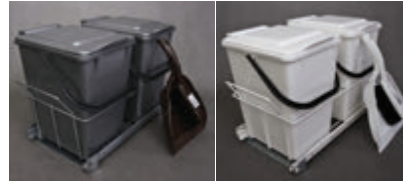

600	2x15L + 2 brytfanki	PB-91104100B5
600	1x15L + 2x7L + 2 brytfanki	PB-91114100B5
800	3x15L + 3 brytfanki	PB-91634100B5
800	2x15L + 2x7L	PB-91644100B5
900	3x15L + 3 brytfanki	PB-91164100B5
900	2x15L + 2x7L + 3 brytfanki	PB-91174100B5
1200	4x15L + 4 brytfanki	PB-91224100B5

do szuflad o długości 500 mm, 450 mm - po przycięciu
materiał tworzywo

multino 600
PB-91104100B5

multino 600
PB-91114100B5

multino 800
PB-91644100B5

multino 900
PB-91164100B5

multino 900
PB-91174100B5

Kosz na śmieci wysuwany pojedynczy

INDEX: B-031/03

mocowany na boku korpusu na prowadnicach częściowego wysuwu

stelaż biały malowany proszkowo kolor pojemnika biały, srebrny, brąz

Kosz na śmieci wysuwany podwójny

INDEX: KDSP

mocowany na dnie korpusu na prowadnicach częściowego wysuwu