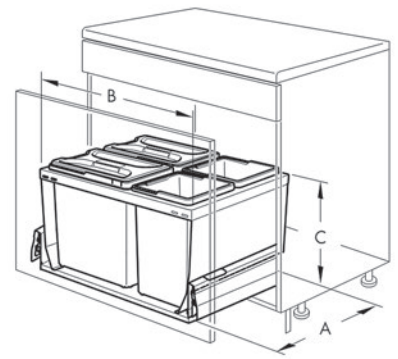

Kosz na śmieci IMA CUBE

dostępne wersje INDEX

szerokość 600 210004616
szerokość 800 210004812

kolor wykończenia biały, szary, czarny

stanowi wypełnienie do szuflad typu Tandem i Tandembox

	głębokość(A)	szerokość(B)	wysokość(C)	pojemność	ilość koszy
CUBE 400 S	416 mm	318 mm	286 mm	24 l	2
CUBE 400 L	416 mm	355 mm	286 mm	24 l	2
CUBE 600 S	416 mm	518 mm	286 mm	39 l	4
CUBE 600 L	416 mm	555 mm	286 mm	39 l	4
CUBE 800 S	416 mm	718 mm	286 mm	54 l	6
CUBE 800 L	416 mm	755 mm	286 mm	54 l	6
CUBE 900 S	416 mm	818 mm	286 mm	63 l	6
CUBE 900 L	416 mm	855 mm	286 mm	63 l	6

BOXIT 800

	głębokość(A)	szerokość(B)	wysokość*	pojemność**	ilość	koszy
BOXIT 400	423 mm	330 mm	300/385 mm	24/31 l	2	
BOXIT 600	423 mm	530 mm	300/385 mm	39/50 l	4	
BOXIT 800	423 mm	730 mm	300/385 mm	54/69 l	6	