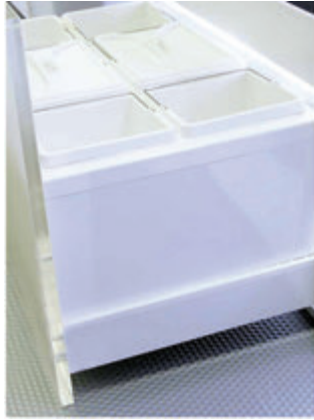

Kosz na śmieci IMA CUBE

dostępne wersje INDEX

szerokość 600 210004616
szerokość 800 210004812

kolor wykończenia biały, szary, czarny

stanowi wypełnienie do szuflad typu Tandem i Tandembox

	głębokość(A)	szerokość(B)	wysokość(C)	pojemność	ilość koszy
CUBE 400 S	416 mm	318 mm	286 mm	24 l	2
CUBE 400 L	416 mm	355 mm	286 mm	24 l	2
CUBE 600 S	416 mm	518 mm	286 mm	39 l	4
CUBE 600 L	416 mm	555 mm	286 mm	39 l	4
CUBE 800 S	416 mm	718 mm	286 mm	54 l	6
CUBE 800 L	416 mm	755 mm	286 mm	54 l	6
CUBE 900 S	416 mm	818 mm	286 mm	63 l	6
CUBE 900 L	416 mm	855 mm	286 mm	63 l	6

Kosz na śmieci IMA BOXIT

dostępne wersje INDEX

400, H-300 210004416
600, H-385 210004619
800, H-300 210004819

kolor wykończenia szary
stanowi wypełnienie do większości metalowych szuflad

BOXIT 400 **BOXIT 600**

BOXIT 800

	głębokość(A)	szerokość(B)	wysokość*	pojemność**	ilość	koszy
BOXIT 400	423 mm	330 mm	300/385 mm	24/31 l	2	
BOXIT 600	423 mm	530 mm	300/385 mm	39/50 l	4	
BOXIT 800	423 mm	730 mm	300/385 mm	54/69 l	6	