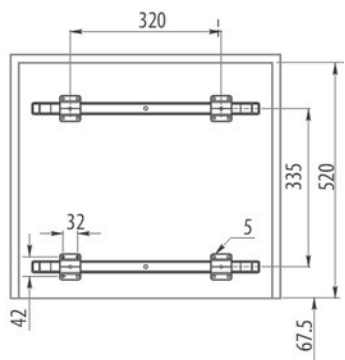

Kosz na odpady GTV do 60

INDEX: PB-M342X1760

z mocowaniem przednim
kolor wkładów szary

wkłady
2x34L
34L+2x17L