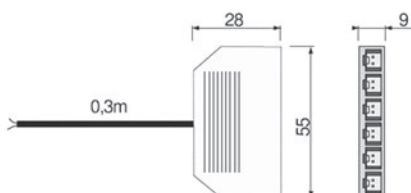

INDEX: 0654

IP20
zasilanie 12 - 24 V DC