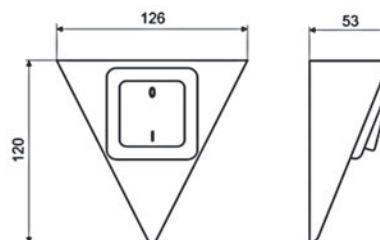

L wyłącznik w oprawie trójkątnej

INDEX: GOSERP

kolor obudowy aluminium, satyna, chrom, szlif, patyna

zasilanie 230V