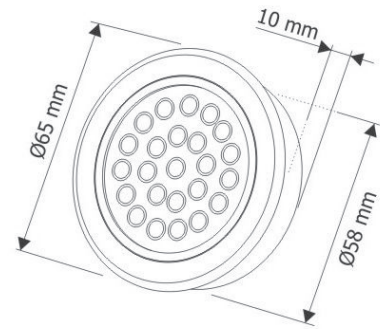

L LED oprawa OVAL wpuszczana

INDEX: OVAL-2W-AL-30K-01

kolor obudowy aluminium, szlif
kolor światła biały ciepły, zimny

przewód 2m
moc 2W
zasilanie 12V