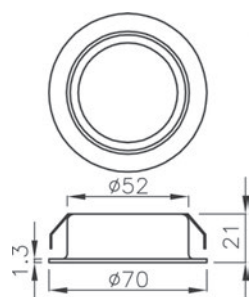

L Zestaw z trafo

dostępne wersje	INDEX
2 pkt mosiądz	LZM
2 pkt satyna	LZS
2 pkt patyna	ZH2AB
3 pkt aluminium	LZ3A
4 pkt patyna	ZH4AB
4 pkt aluminium	LZ4AL
4 pkt chrom	ZH4CH
4 pkt szlif	ZH4SS
5 pkt aluminium	L5ALZ
5 pkt mosiądz	Z5LH
5 pkt szlif	Z5NSZL
5 pkt patyna	ZH5AB