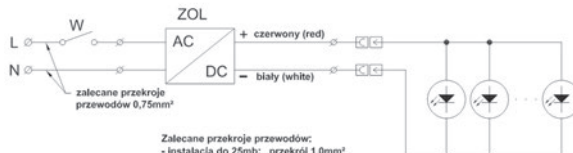

Schemat połączenia elektrycznego Zasilacza Opraw LED ZOL 15