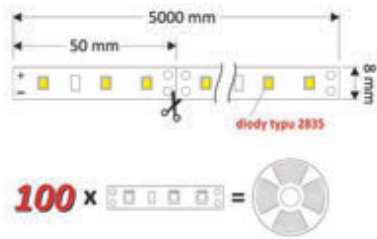

INDEX: 134700

długość 3,5 m

zaślepki INDEX: ZLL

L LED Profil LG osłonka OLL

INDEX: 134800

długość 3,5 m

kolorystyka:
bezbarna, mleczna

L LED taśma PREMIUM bez żelu IP20