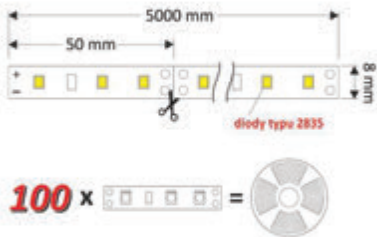

INDEX: R-2835-300-45-60K-01

kolor światła biały zimny, ciepły

moc 30W
zasilanie 12V
długość 5 m

L LED taśma led RGB GTV

dostępne wersje	INDEX
2m	LD-ZL2RGB-00
5m	LD-ZL-5RGB-00

taśma wodoodporna IP65
napięcie 12V

w zestawie
taśma RGB
zasilacz
kontroler
czujnik podczerwieni
pilot

umożliwia uzyskanie różnych barw
świata

płynna zmiana kolorów odbywa się
przy pomocy bezprzewodowego pilota

żarówka G4 - 20W