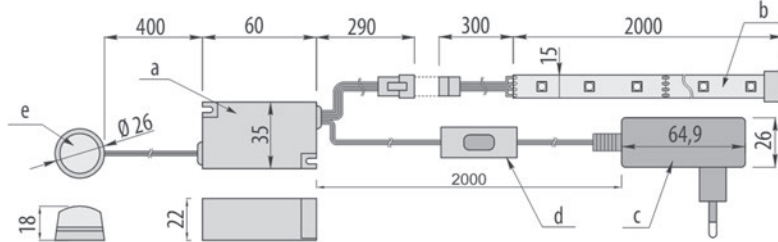

Zestaw LED RGB 2m