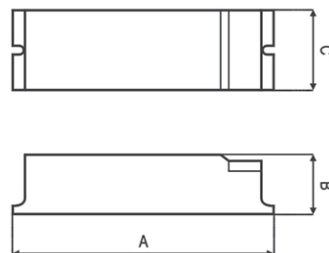

L Transformator elektroniczny

dostępne wersje INDEX

60 W T60E
105 W T105E

zasilanie 230V ~ 50Hz/12V