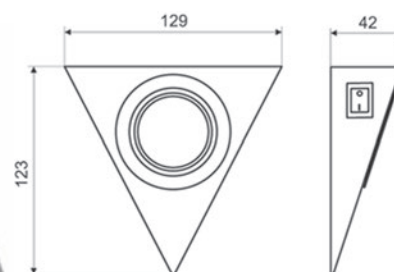

L LED oprawa trójkątna

dostępne wersje INDEX

bez wyłącznika OTHL
z wyłącznikiem OTHLW

kolor obudowy aluminium, satyna

zasilanie 12V