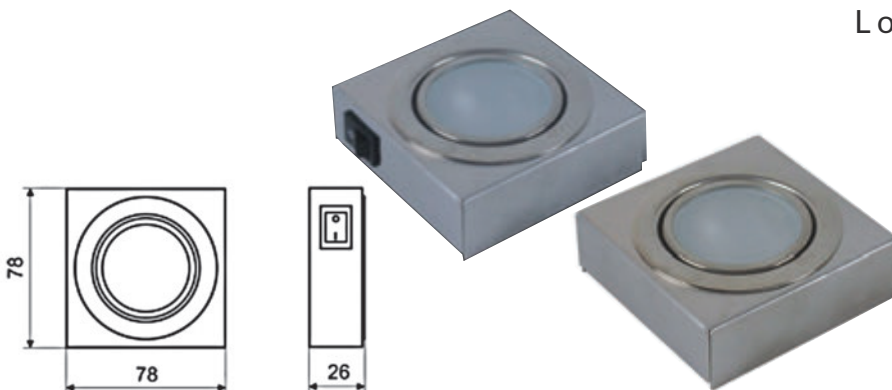

kolor światła biały zimny, ciepły

przewód 2m
moc 2W
zasilanie 12V

L oprawa SQUARE-XL kwadratowa

INDEX: SQUER-XL

kolor obudowy aluminium

przewód 2m
zasilanie 12V
moc 2W

L oprawa wpuszczana

dostępne wersje	INDEX
chrom	6323/11
mosiądz	6323/25
satyna	6323
patyna	3190
aluminium	LALUM
szlif	O6323/24

napięcie 12V
żarówka G4 - 20W

L oprawa wystająca okrągła

INDEX: OCDY-S2-DYSTA-CHROM

kolor obudowy aluminium, satyna,
chrom, szlif, patyna

napięcie 12V
żarówka G4 - 20W

L oprawa wpuszczana kwadrat

dostępne wersje	INDEX
bez wyłącznika	KHT620
z wyłącznikiem	OHDKW