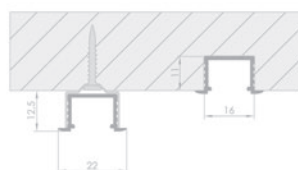

INDEX: 134300

długość 3,5 m

zaślepki INDEX: ZLL

L LED Profil LG LL-05

INDEX: 134500

długość 3,5 m

zaślepki INDEX: ZLL

L LED Profil LG LL-07