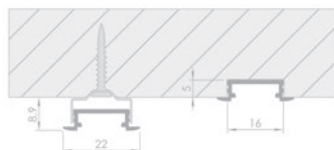

INDEX: 134300

długość 3,5 m

zaślepki INDEX: ZLL

L LED Profil LG LL-05

INDEX: 134500

długość 3,5 m

zaślepki INDEX: ZLL

L LED Profil LG LL-07