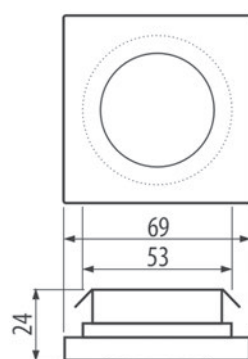

INDEX: LD-KWP27ZB-53

kolor obudowy szlif
kolor światła biały zimny, ciepły

zasilanie 12V
ilość diód 19 - 1,14W
IP20

w zestawie okablowanie i transformator
do oświetlenia ledowego 0,5 - 6W