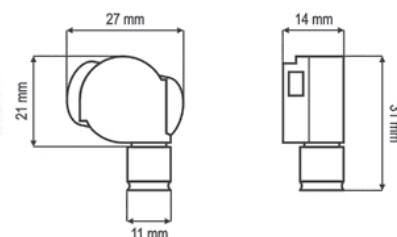

L Wyłącznik łańcuszkowy

INDEX: 12570

zasilanie 230V ~ 50Hz 3A
długość łańcuszka 300 mm