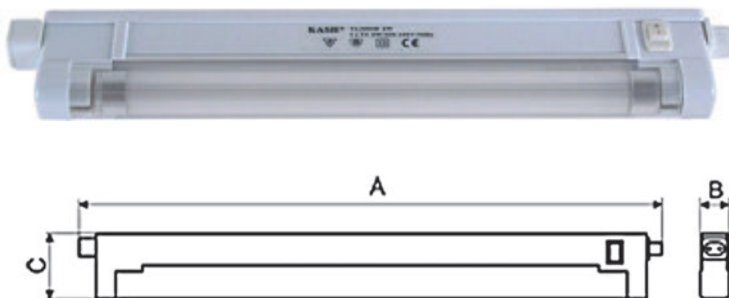

L świetlówka SW01

	A	B	C
6W	270	22	44
8W	390	22	44
12W	448	22	44
16W	516	22	44
20W	616	22	44
30W	810	22	44

dostępne wersje INDEX

6W LS6
8W LS8
12W SELEN
16W SW01/16W
20W Ś20
30W LS30

zasilanie 230V
kolor obudowy biały, aluminiowy