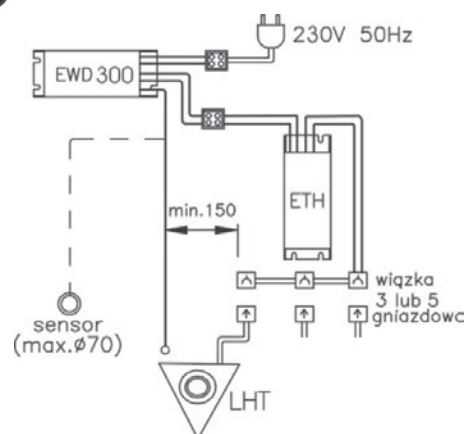

L wyłącznik dotykowy EWD-300 Skoff

INDEX: EWD-300

zasilanie 230V 50Hz

moc obciążenia 10-300W

montaż

Wyłącznik dotykowy należy podczas montażu odsunąć maksymalnie od transformatorów lub przekształtników napięcia współpracujących z wyłącznikiem EWD ze względu na możliwość niekorzystnego elektrycznego sprzęgania się tych wyrobów. Zaleca się minimalną odległość 10 cm

uwaga

Element metalowy, który ma pełnić rolę sensora np. obudowa lampy halogenowej lub gałka metalowa powinna być izolowana względem ziemi.

L LED wyłącznik dotykowy MINI 12V

INDEX: 10.05.06.CH

zakres mocy 0,5 - 12W