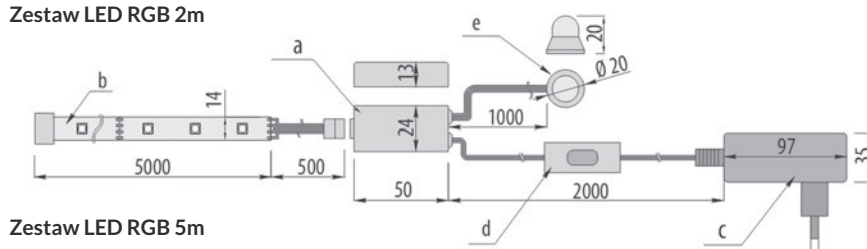

Zestaw LED RGB 5m