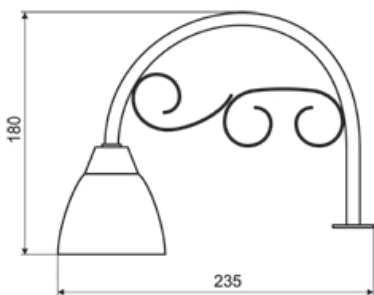

L oprawa z ramieniem RETRO 230V

INDEX: LC21AB/230V

kolor obudowy patyna

napięcie 230V
żarówka G9