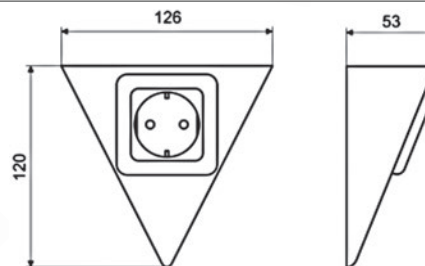

L gniazdo trójkątne

INDEX: GPTR

kolor obudowy szlif, aluminium satyna, chrom, patyna

zasilanie 250V z uziemieniem