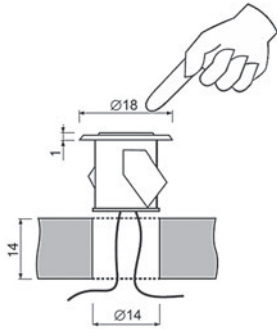

uwaga

Element metalowy, który ma pełnić rolę sensora np. obudowa lampy halogenowej lub gałka metalowa powinna być izolowana względem ziemi.

L LED wyłącznik dotykowy MINI 12V

INDEX: 10.05.06.CH

zakres mocy 0,5 - 12W