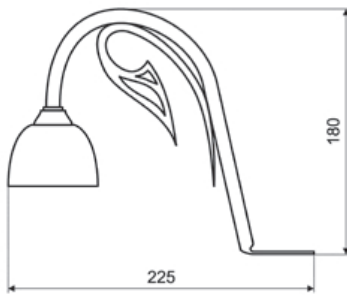

L oprawa z ramieniem RETRO 12V

INDEX: LC21AB

kolor obudowy patyna
zasilanie 250V