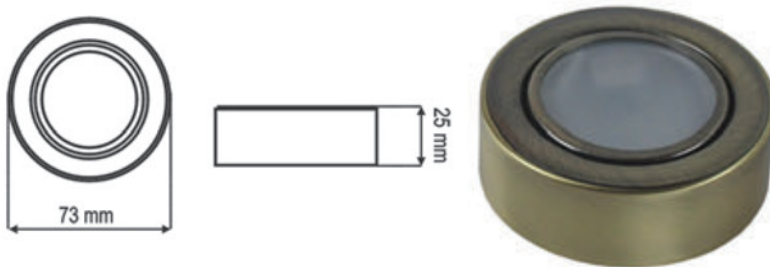

INDEX: OCDY-S2-DYSTA-CHROM

kolor obudowy aluminium, satyna,
chrom, szlif, patyna

napięcie 12V
żarówka G4 - 20W