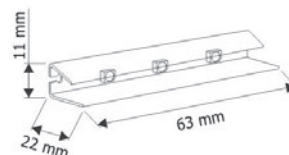

L LED klips led PVC

INDEX: KLIPS-DIOD

przewód 2 m
moc 0,25 W
zasilanie 12V

L LED Profil LG LL-01

INDEX: 134100

długość 3,5 m

zaślepki INDEX: ZLL

L LED Profil LG LL-03