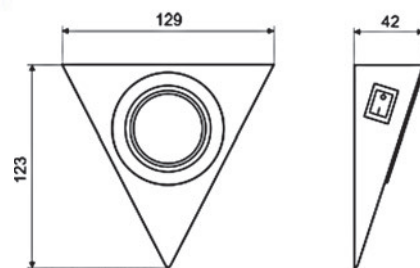

L oprawa trójkątna

dostępne wersje INDEX

bez wyłącznika patyna OTSM
bez wyłącznika aluminium, satyna, chrom, szlif, mosiądz OT

z wyłącznikiem patyna OHTWAB1
z wyłącznikiem aluminium 06170106
satyna, chrom, szlif, mosiądz

napięcie 12V
żarówka G4 - 20 W