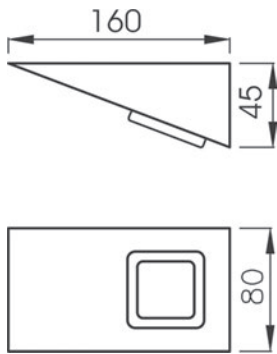

L wyłącznik w oprawie prostokątnej

INDEX: LPOLO

kolor obudowy aluminium, satyna, chrom, szlif, patyna

zasilanie 250V