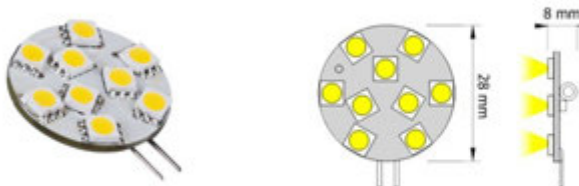

L Żarówka G-4 LED

INDEX: G4LED

zasilanie 12V

ilość diod led 18 - 0,9W

barwa światła biały zimny, ciepły