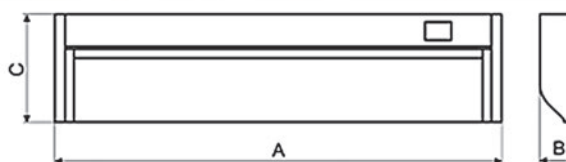

	A	B	C
8W	343	21	72
13W	556	21	72

L Światłówka ruchoma MOVE

INDEX: SW04/13WALU

dostępne wersje 8W, 13W

zasilanie 230V

kolor obudowy biały, aluminiowy

	A	B	C
8W	353	30	90
13W	581	30	90

L Żarówka G-4 LED