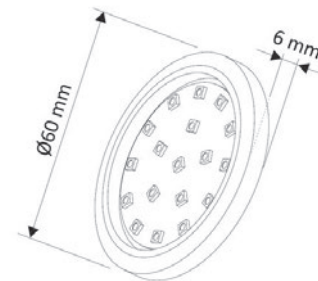

L LED oprawa ORBIT

INDEX: ORBIT-AL

kolor obudowy aluminium

przewód 2m
moc 0,25W
zasilanie 12V