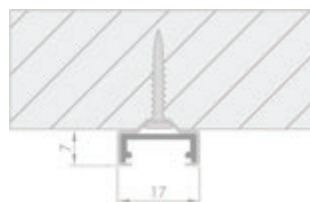

L LED klips led PVC

INDEX: KLIPS-DIOD

przewód 2 m
moc 0,25 W
zasilanie 12V

L LED Profil LG LL-01

INDEX: 134100

długość 3,5 m

zaślepki INDEX: ZLL

L LED Profil LG LL-03