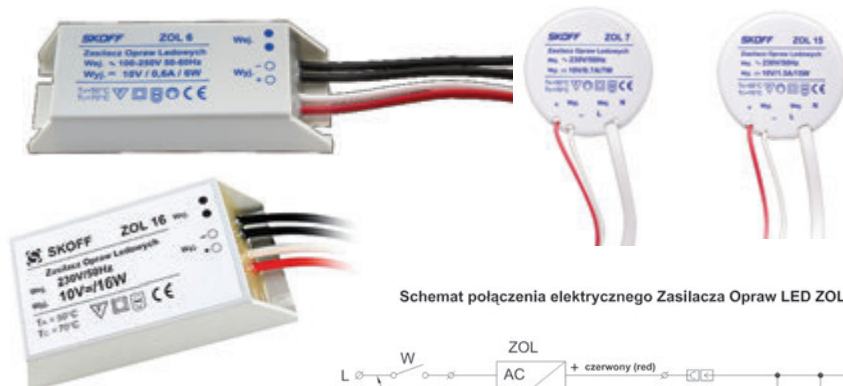

L oprawa LED zasilacz ZOL

dostępne wersje INDEX

6 W, 7 W ZOL6
15 W, 16 W ZOL16

zasilanie 120 - 250V AC / 10V DV
6W - 600 mA
7W - 700 mA
15W - 1500 mA
16W - 1600 mA

wymiar urządzenia
7W, 15 W - Ø53 x 24 mm
6W - 93 x 35 x 22 mm
16W - 90 x 43 x 29 mm