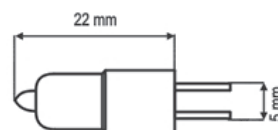

L wyłącznik dotykowy EWD-300 Skoff

INDEX: EWD-300

zasilanie 230V 50Hz

moc obciążenia 10-300W

montaż

Wyłącznik dotykowy należy podczas montażu odsunąć maksymalnie od transformatorów lub przekształtników napięcia współpracujących z wyłącznikiem EWD ze względu na możliwość niekorzystnego elektrycznego sprzęgania się tych wyrobów. Zaleca się minimalną odległość 10 cm