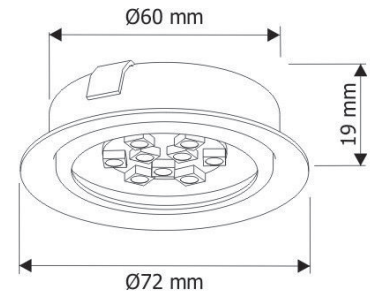

L LED oprawa ARGO wpuszczana

INDEX: OCZL-ARGO

kolor obudowy aluminium, szlif, chrom
kolor światła biały ciepły, zimny

przewód 2m
moc 2W
zasilanie 12V