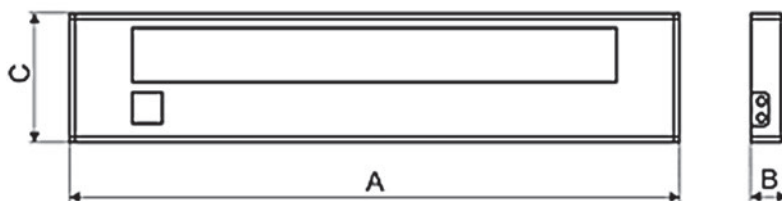

L Światłówka SW10

INDEX: SW10/8WALU

dostępne wersje 8W, 13W

zasilanie 230V

kolor obudowy biały, aluminiowy

	A	B	C
8W	343	21	72
13W	556	21	72

L Światłówka ruchoma MOVE

INDEX: SW04/13WALU

dostępne wersje 8W, 13W

zasilanie 230V

kolor obudowy biały, aluminiowy

	A	B	C
8W	353	30	90
13W	581	30	90