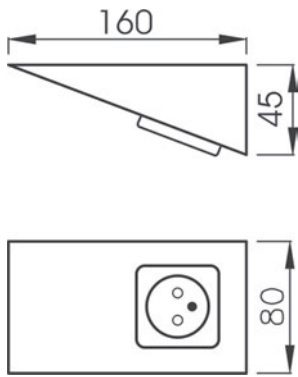

L gniazdo prostokątne klin

INDEX: KL.GN.STAL

kolor obudowy aluminium, satyna, chrom, szlif, patyna

zasilanie 250V