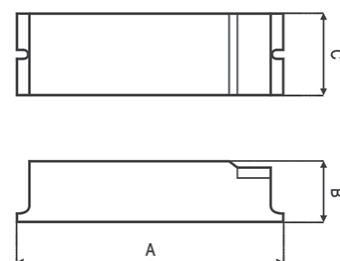

L LED zasilacz

dostępne wersje INDEX

6 W 563
15 W 10.04.03/15W
30 W 10.04.03/30W
50 W 10.04.03/50W

zasilanie 230V ~ 50Hz/12V DC
max obciążenie 6/15/30/50 W
IP20