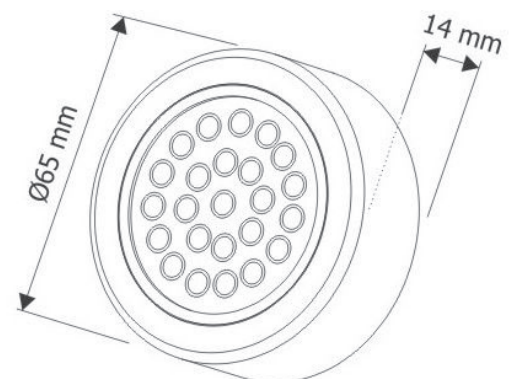

L LED oprawa OVAL wystająca

INDEX: OVAL-2W-SD-30K-01

kolor obudowy aluminium, czarny,
biały, szlif

kolor światła biały zimny, ciepły

przewód 2m
moc 2W
zasilanie 12V