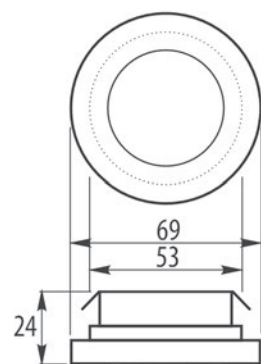

INDEX: LD-OBP27-53

kolor obudowy szlif
kolor światła biały zimny, ciepły

zasilanie 230V
ilość diód 19 - 1,5W
IP20

L LED Zestaw MARBELLA PLUS 3 oprawy