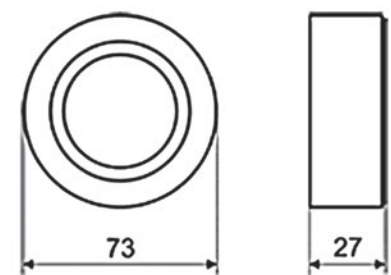

L LED oprawa wystająca okrągła

INDEX: OHDLED

kolor obudowy aluminium, satyna,
chrom, patyna, szlif

kolor światła biały zimny, ciepły

przewód 1,2m
moc 0,9W
zasilanie 12V