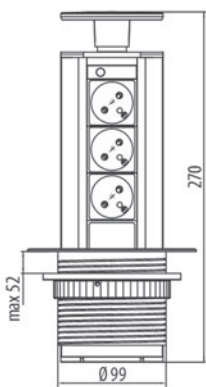

dostępne wersje INDEX

60	AE-BPW3U60
100	AE-BPW001-00

zasilanie 230V AC
16A, 3600W

długość przewodu 1,8 m
przewód H05VV-F3Gx1,5 mm²
kolor obudowy srebrny, czarny

L Flexiport GTV