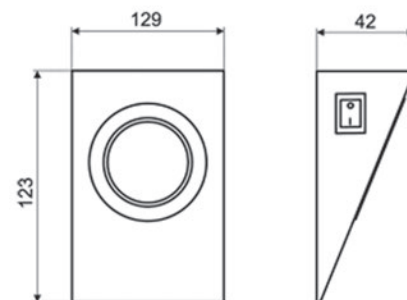

L oprawa prostokątna

dostępne wersje INDEX

bez wyłącznika OPP-AIRK
z wyłącznikiem KLIN/W

kolor obudowy aluminium, chrom, szlif, satyna

napięcie 12V
żarówka G4 - 20W