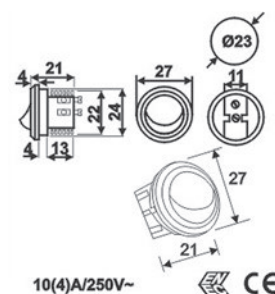

L Wyłącznik meblowy, kołkowy

INDEX: WYLACZNIK

zasilanie 250V ~ 50Hz
kolor obudowy biały, szary, czarny, brąz