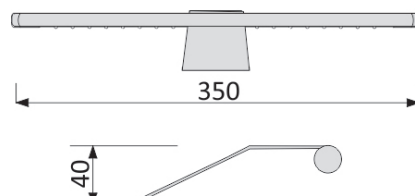

L LED klips led PVC

INDEX: KLIPS-DIOD

przewód 2 m
moc 0,25 W
zasilanie 12V

L LED Profil LG LL-01

INDEX: 134100

długość 3,5 m

zaślepki INDEX: ZLL

L LED Profil LG LL-03