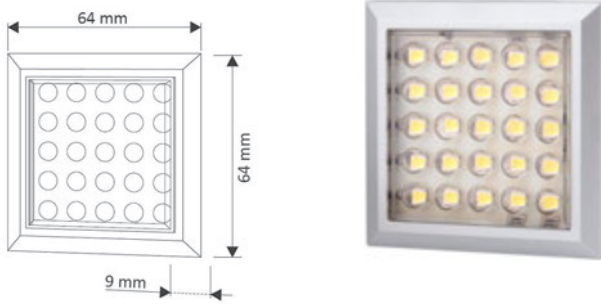

L oprawa SQUARE-XL kwadratowa

INDEX: SQUER-XL

kolor obudowy aluminium

przewód 2m
zasilanie 12V
moc 2W